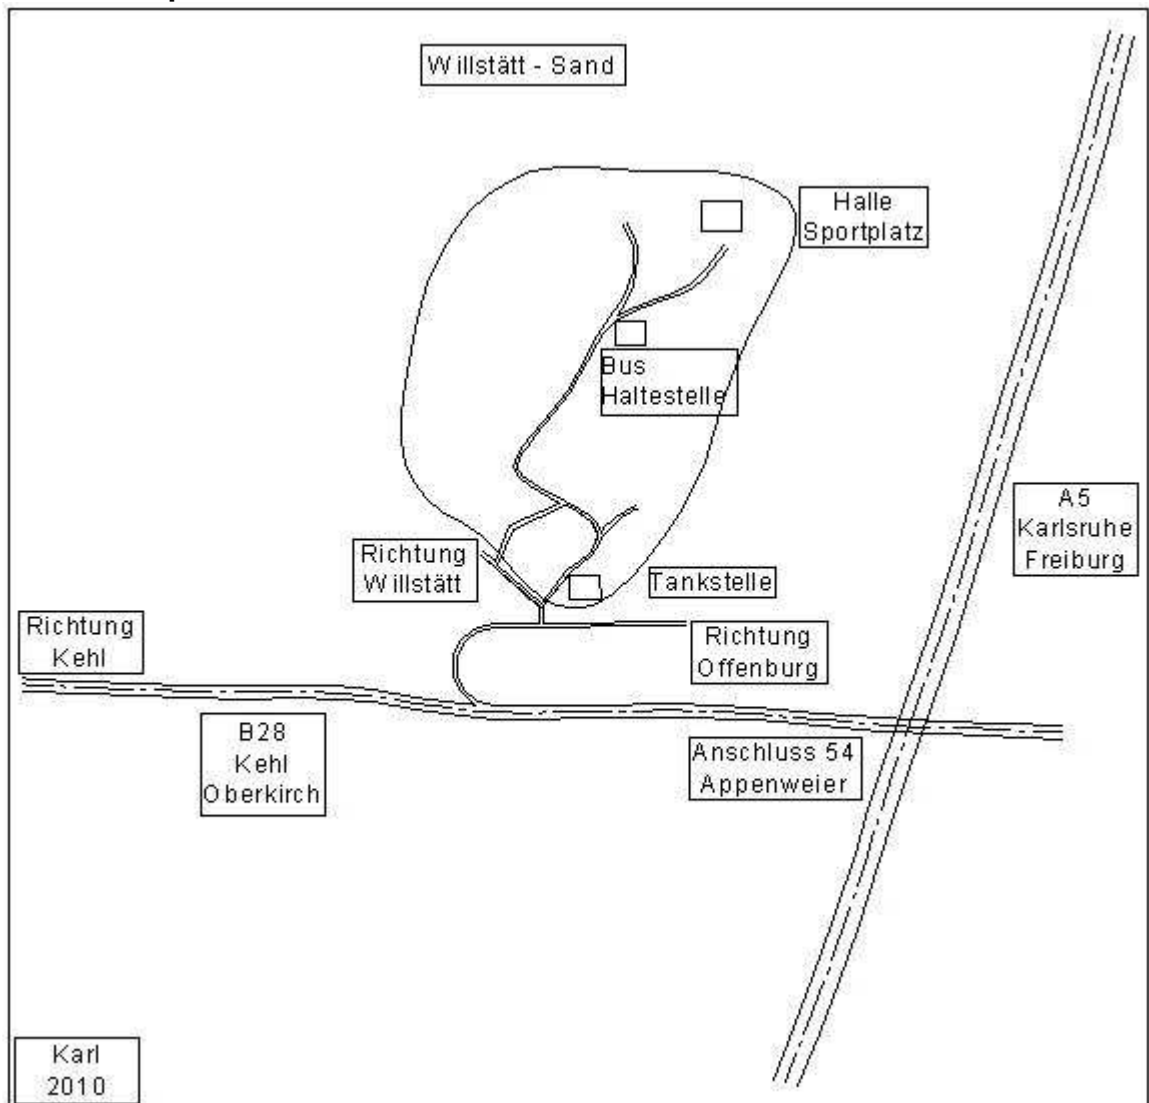

## Anfahrt Viewcastle Wheelers (Wegbeschreibung und Skizze)

77731 Willstätt - Sand, Kühnmatt 1 (Mehrzweckhalle beim Sportplatz).  
Eingang Vereine (rechts vom Haupteingang) im Obergeschoss.

### Wegbeschreibung:

**Autobahn A5** (Karlsruhe – Freiburg – Basel)

**Ausfahrt Appenweier** (Anschlussstelle 54)

**B 28** (Richtung Kehl/Straßburg)

**Ausfahrt Sand** (1. Ausfahrt nach der Parkbucht)

**Abzweigung Sand** (1. Links)

**Abzweigung Obere Landstraße** (1. Rechts / An der Tankstelle)

**Hanauer Straße** (Der Hauptstraße durch den Ort folgen)

**Abzweigung Bachstraße** (Rechts / An der Bushaltestelle)

Das Hallen- und Sportgelände liegt am Ende der Straße.

### Übersichtsplan

Zurück